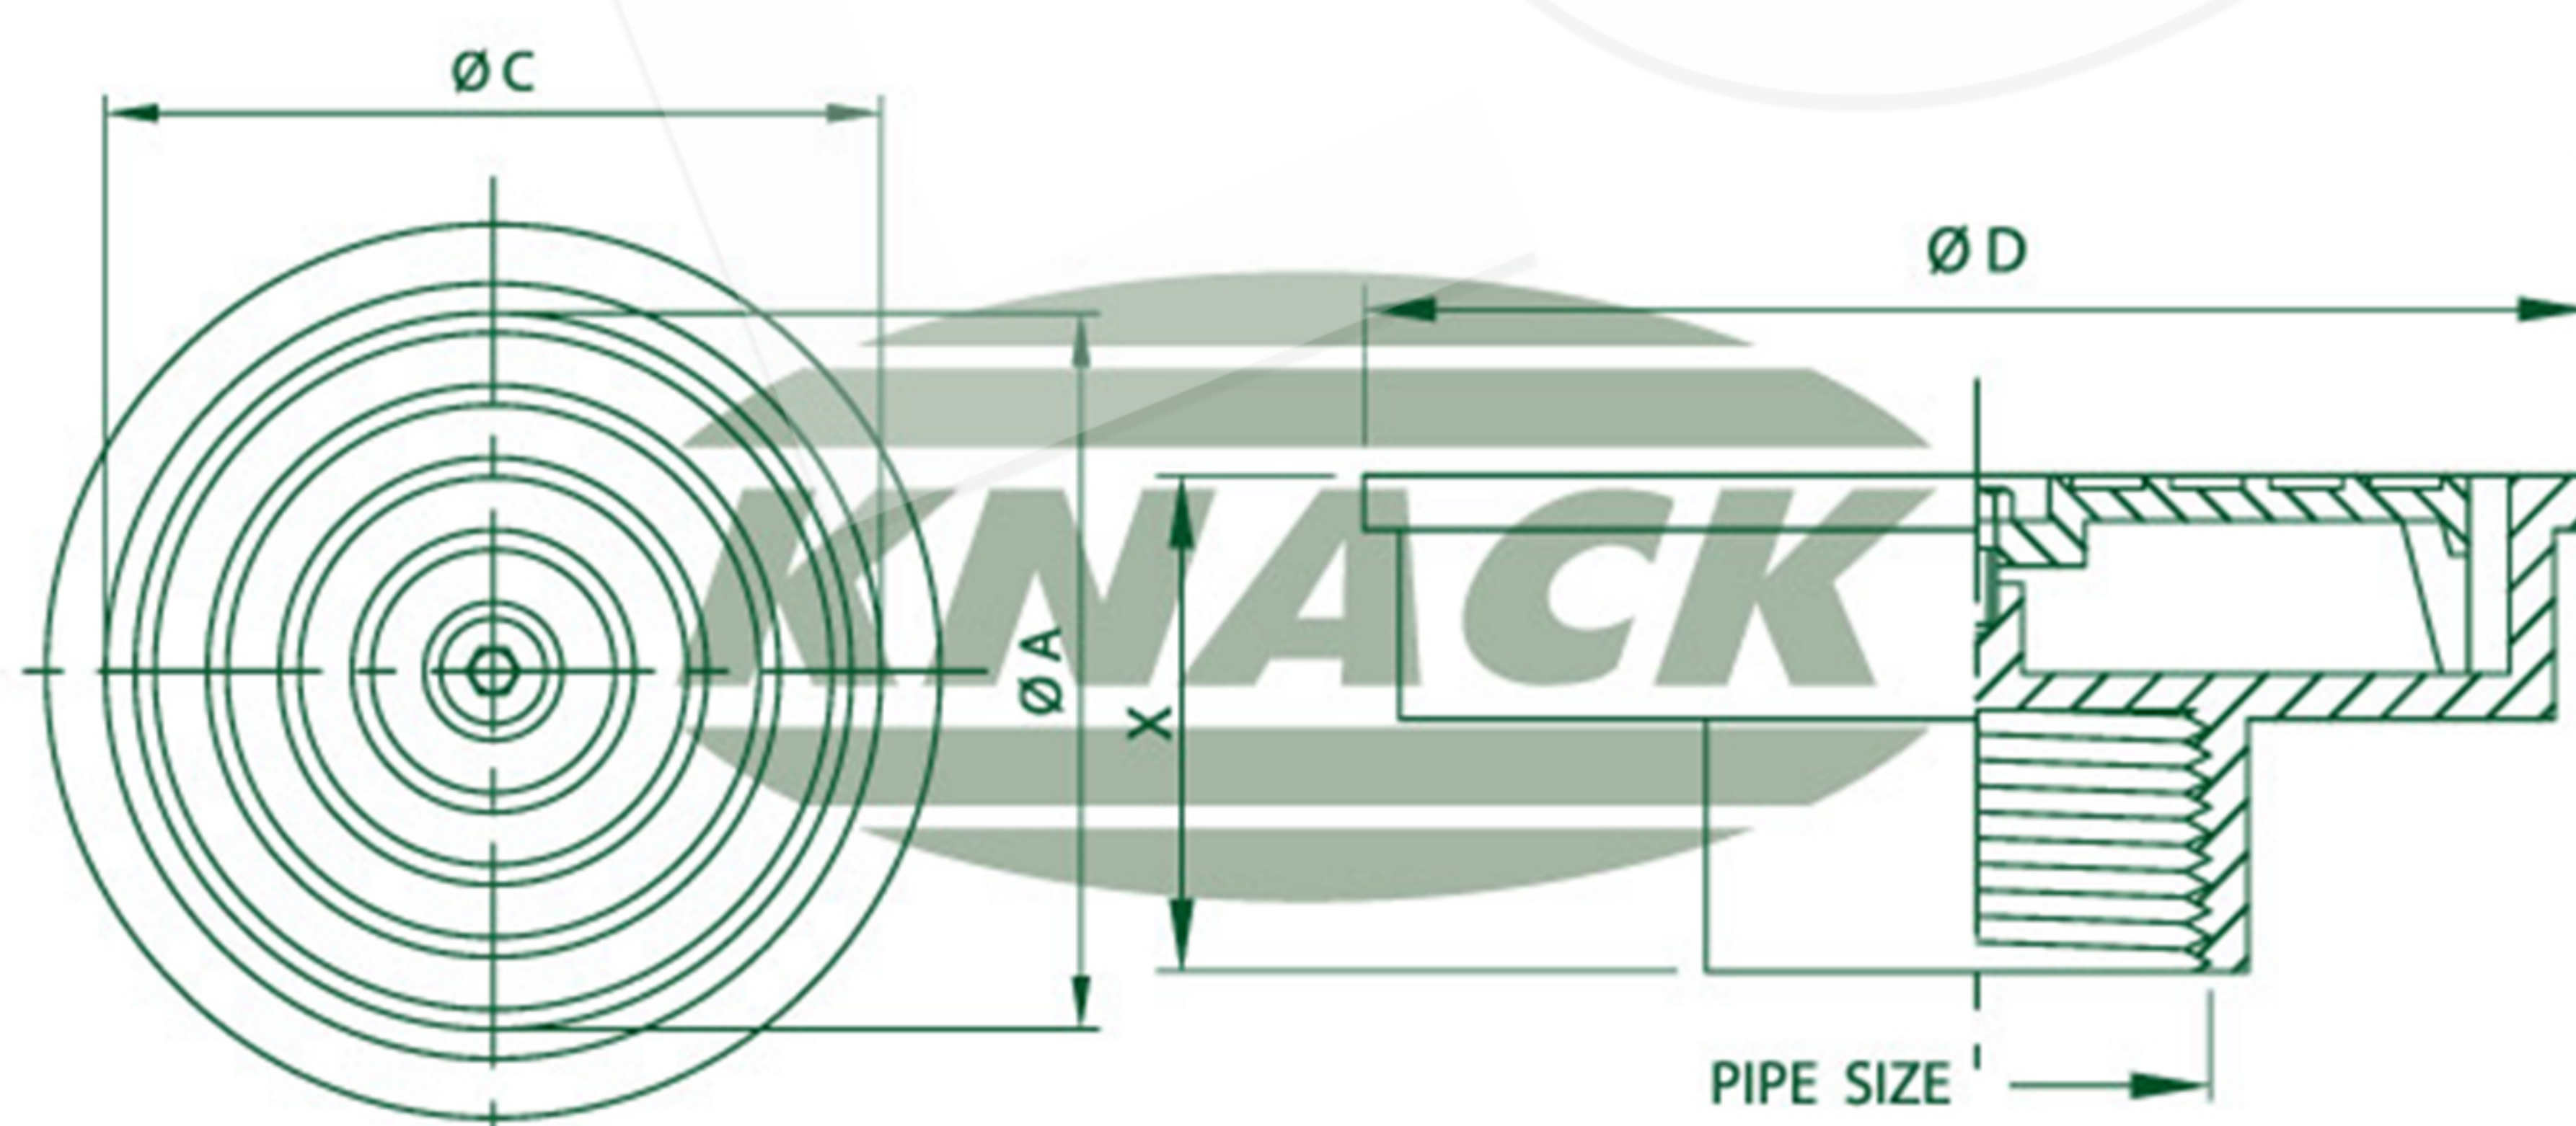

AIR VENT CAP

Air Vent Cap Model 721

ชุดระบายอากาศ ฝาเหล็กหล่อ

- แบบเรียบฝังผนัง
- ฐานเหล็กหล่อ
- สำหรับท่อขนาด 2", 2 1/2", 3", 4", 6"

FLOOR DRAIN

DIMENSION IN MM.

AIR VENT CAP
MODEL : 721

| Pipe Size Inch | A | C | D | X |
|-------------------|-----|-----|-----|----|
| 2 | 106 | 120 | 137 | 55 |
| 2 1/2 | 106 | 130 | 144 | 62 |
| 3 | 165 | 180 | 197 | 62 |
| 4 | 165 | 180 | 197 | 62 |
| 6 | 195 | 217 | 238 | 82 |